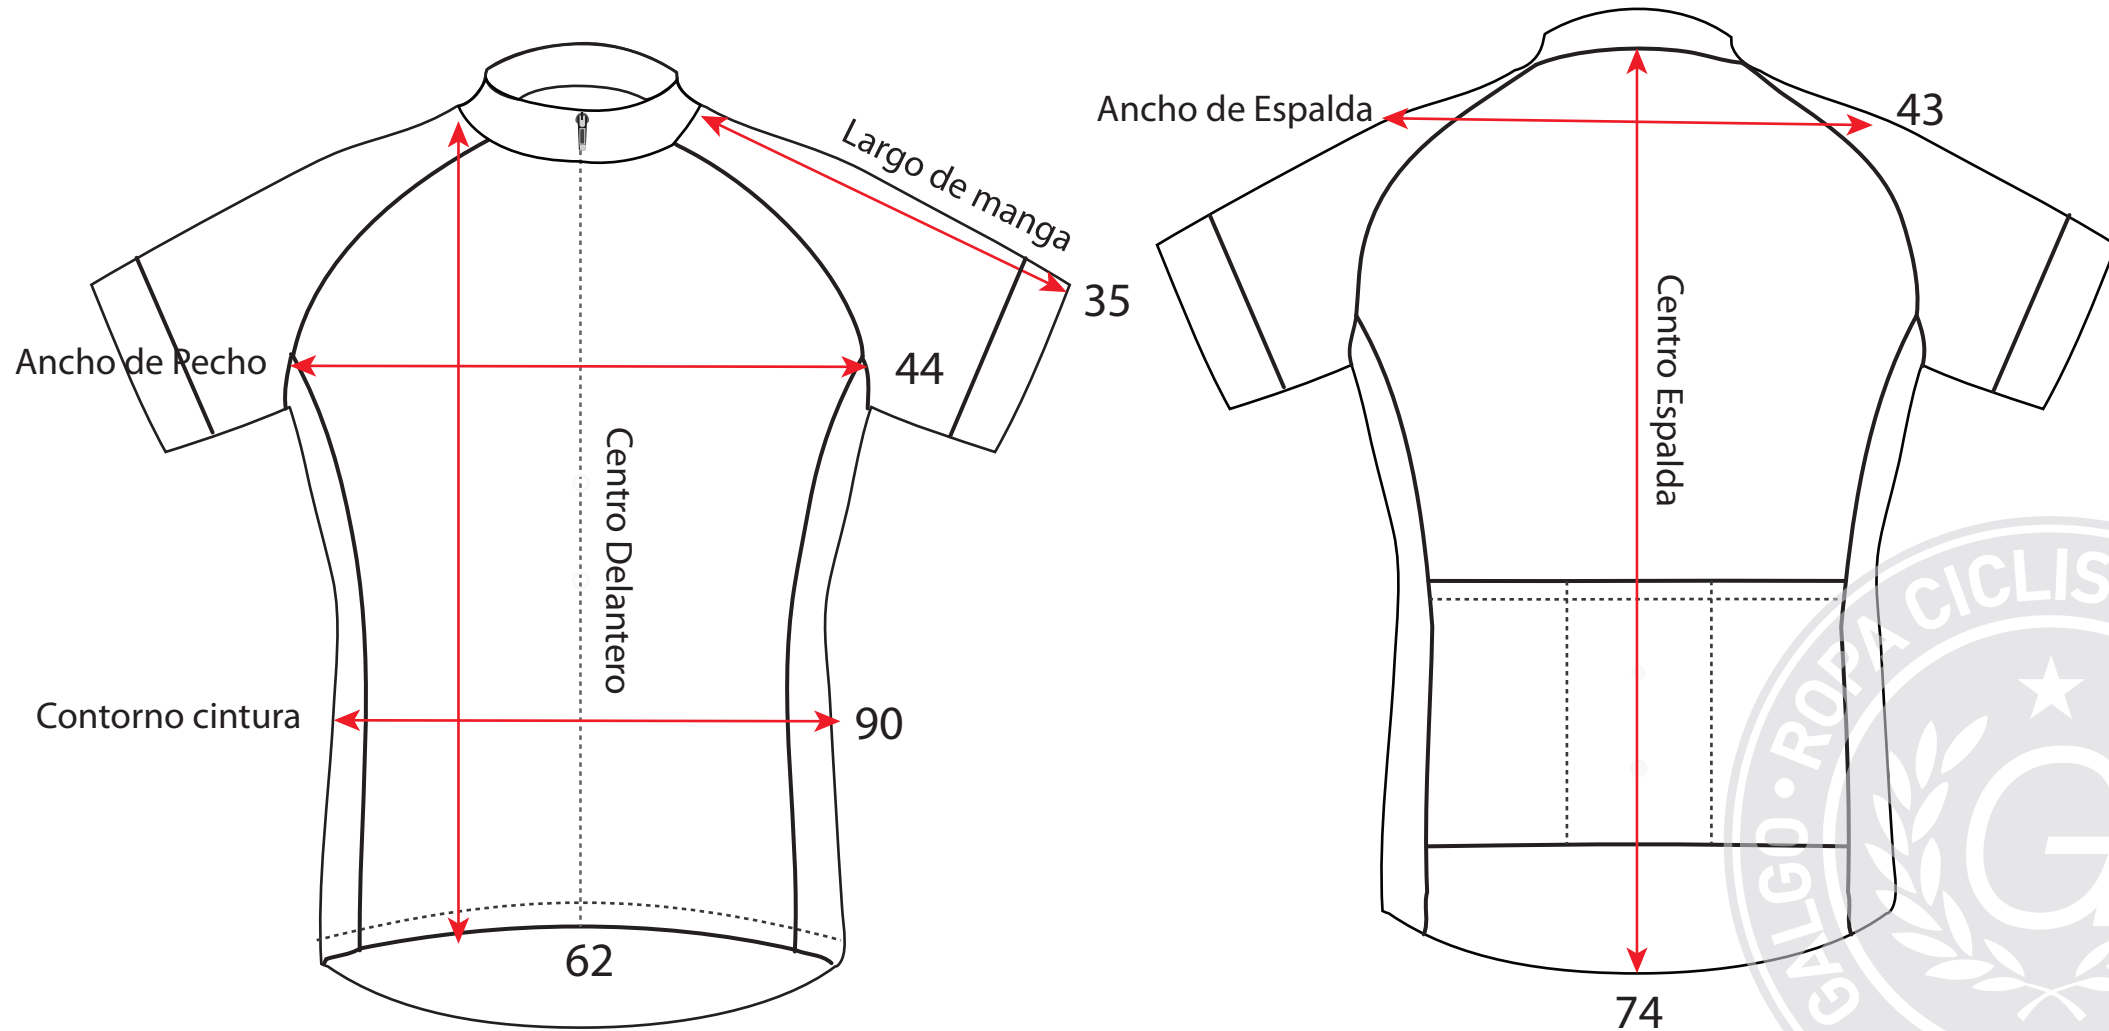

Galgo

Medidas

Talla S calce Cyclist / h o m b r e

Galgo

Medidas

Talla M calce Cyclist / h o m b r e

Galgo

Medidas

Talla L calce Cyclist / h o m b r e

Galgo

Medidas

Talla XL calce Cyclist / h o m b r e