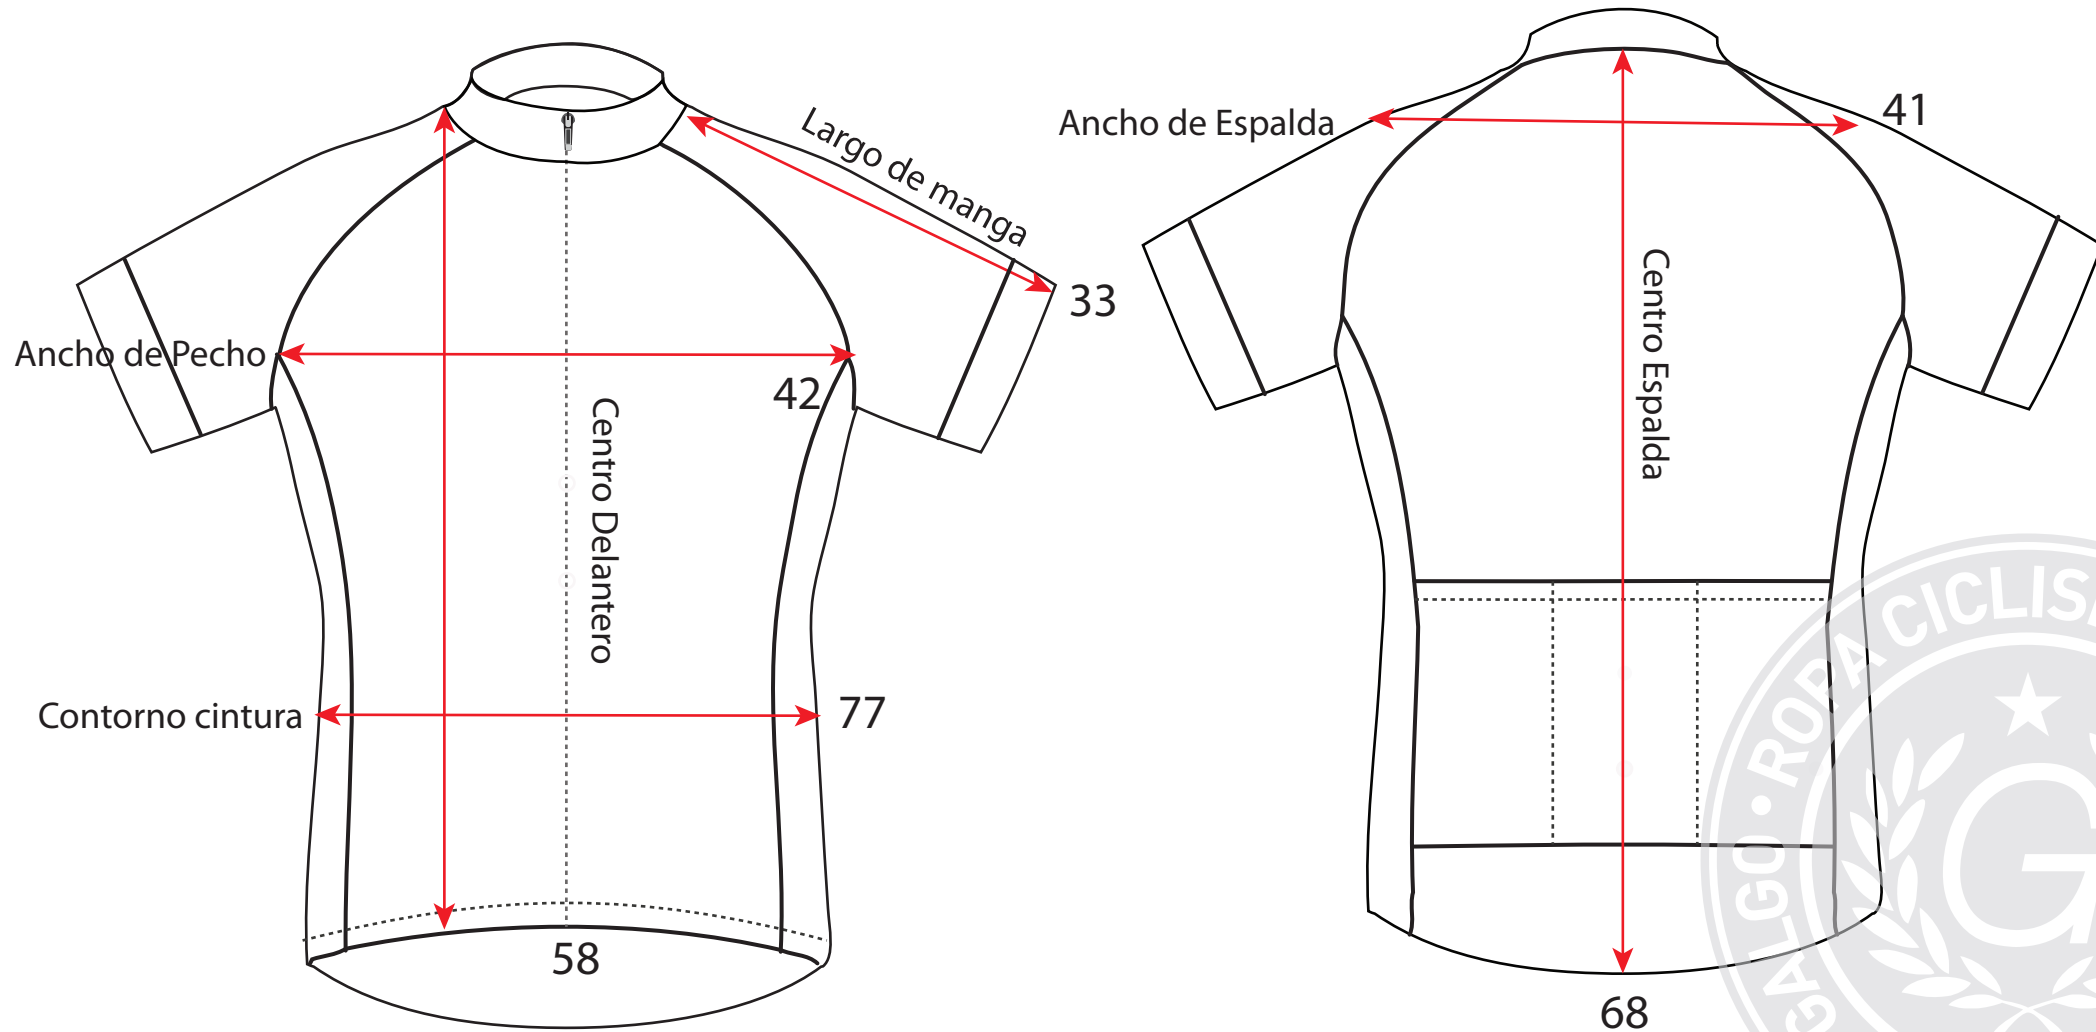

Galgo

Medidas

Talla S calce Cyclist / h o m b r e

Galgo

Medidas

Talla M calce Cyclist / h o m b r e

Galgo

Medidas

Talla L calce Cyclist / h o m b r e

Galgo

Medidas

Talla XL calce Cyclist / h o m b r e