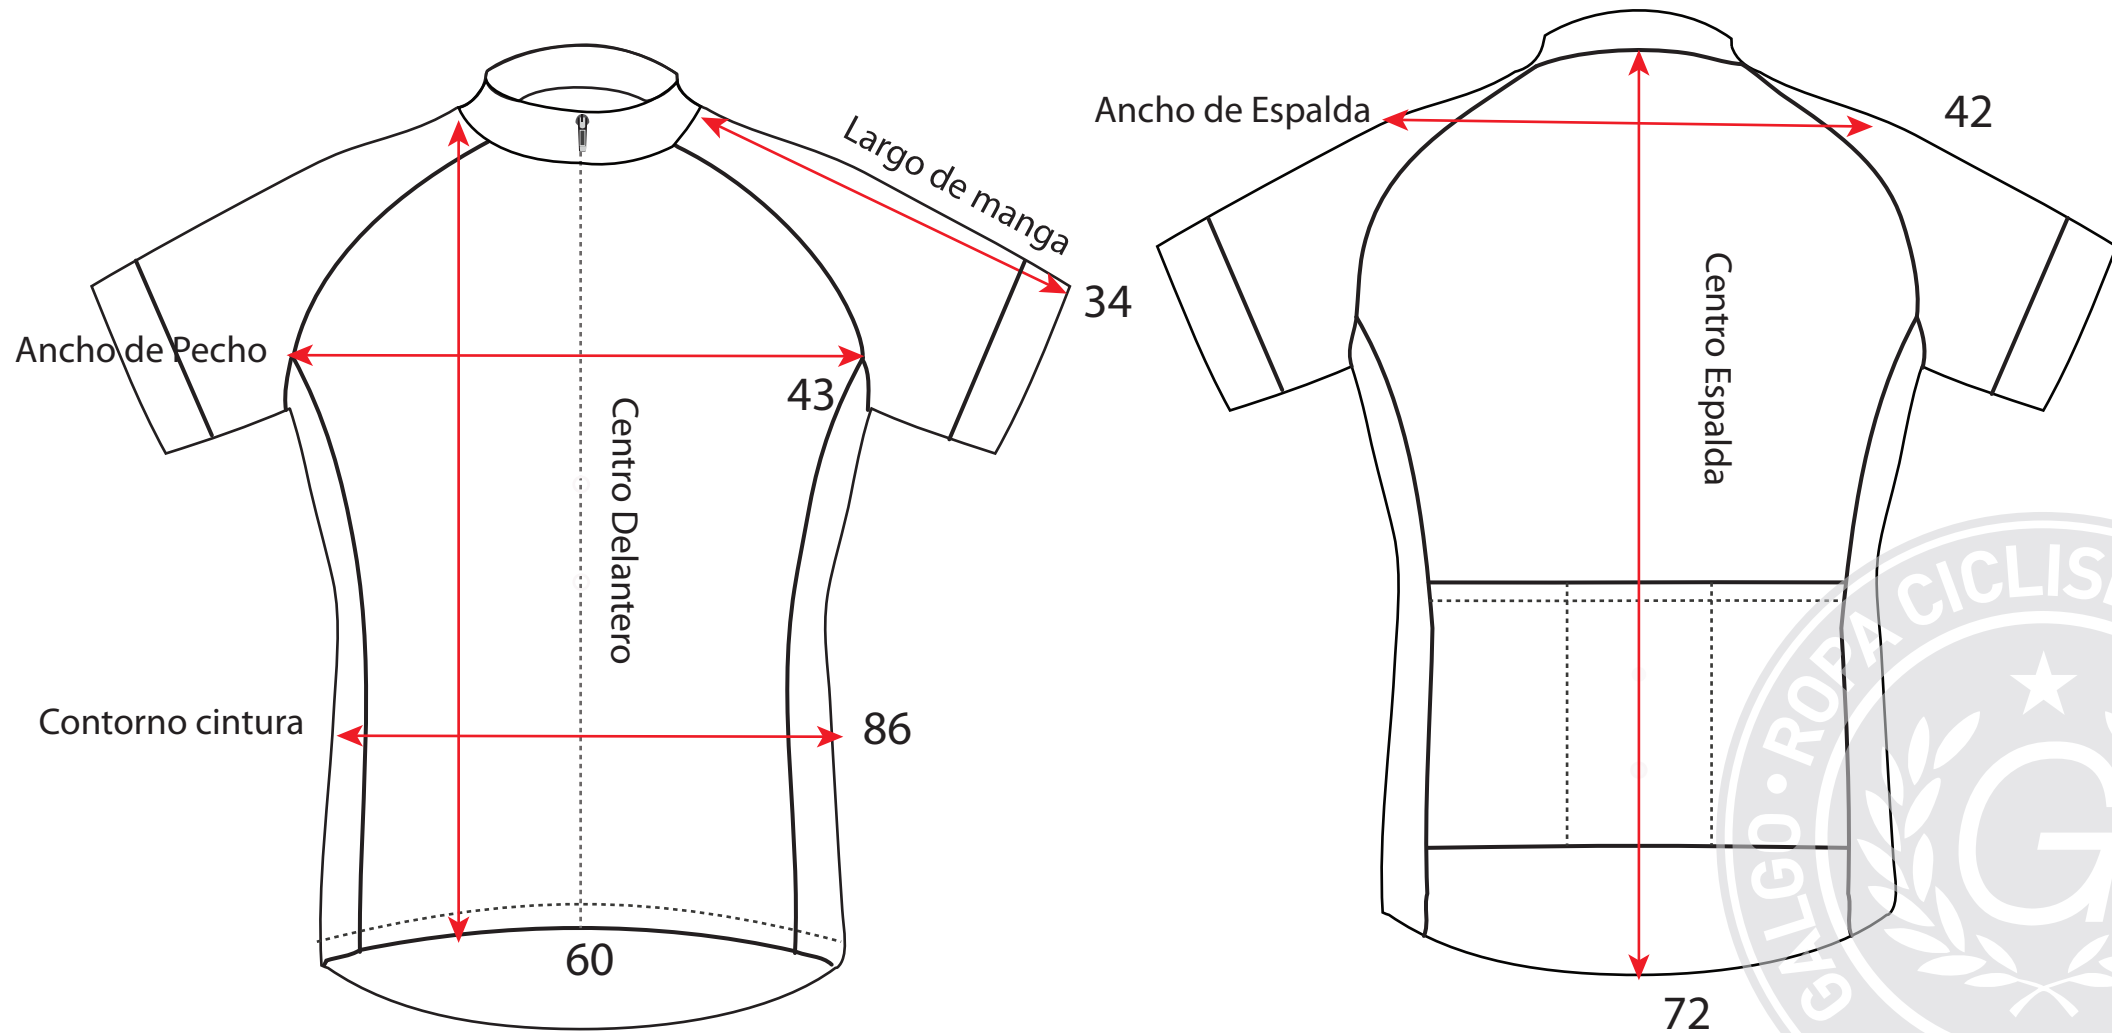

Galgo

Medidas

Talla S calce Cyclist / h o m b r e

Galgo

Medidas

Talla M calce Cyclist / h o m b r e

Galgo

Medidas

Talla L calce Cyclist / h o m b r e

Galgo

Medidas

Talla XL calce Cyclist / h o m b r e