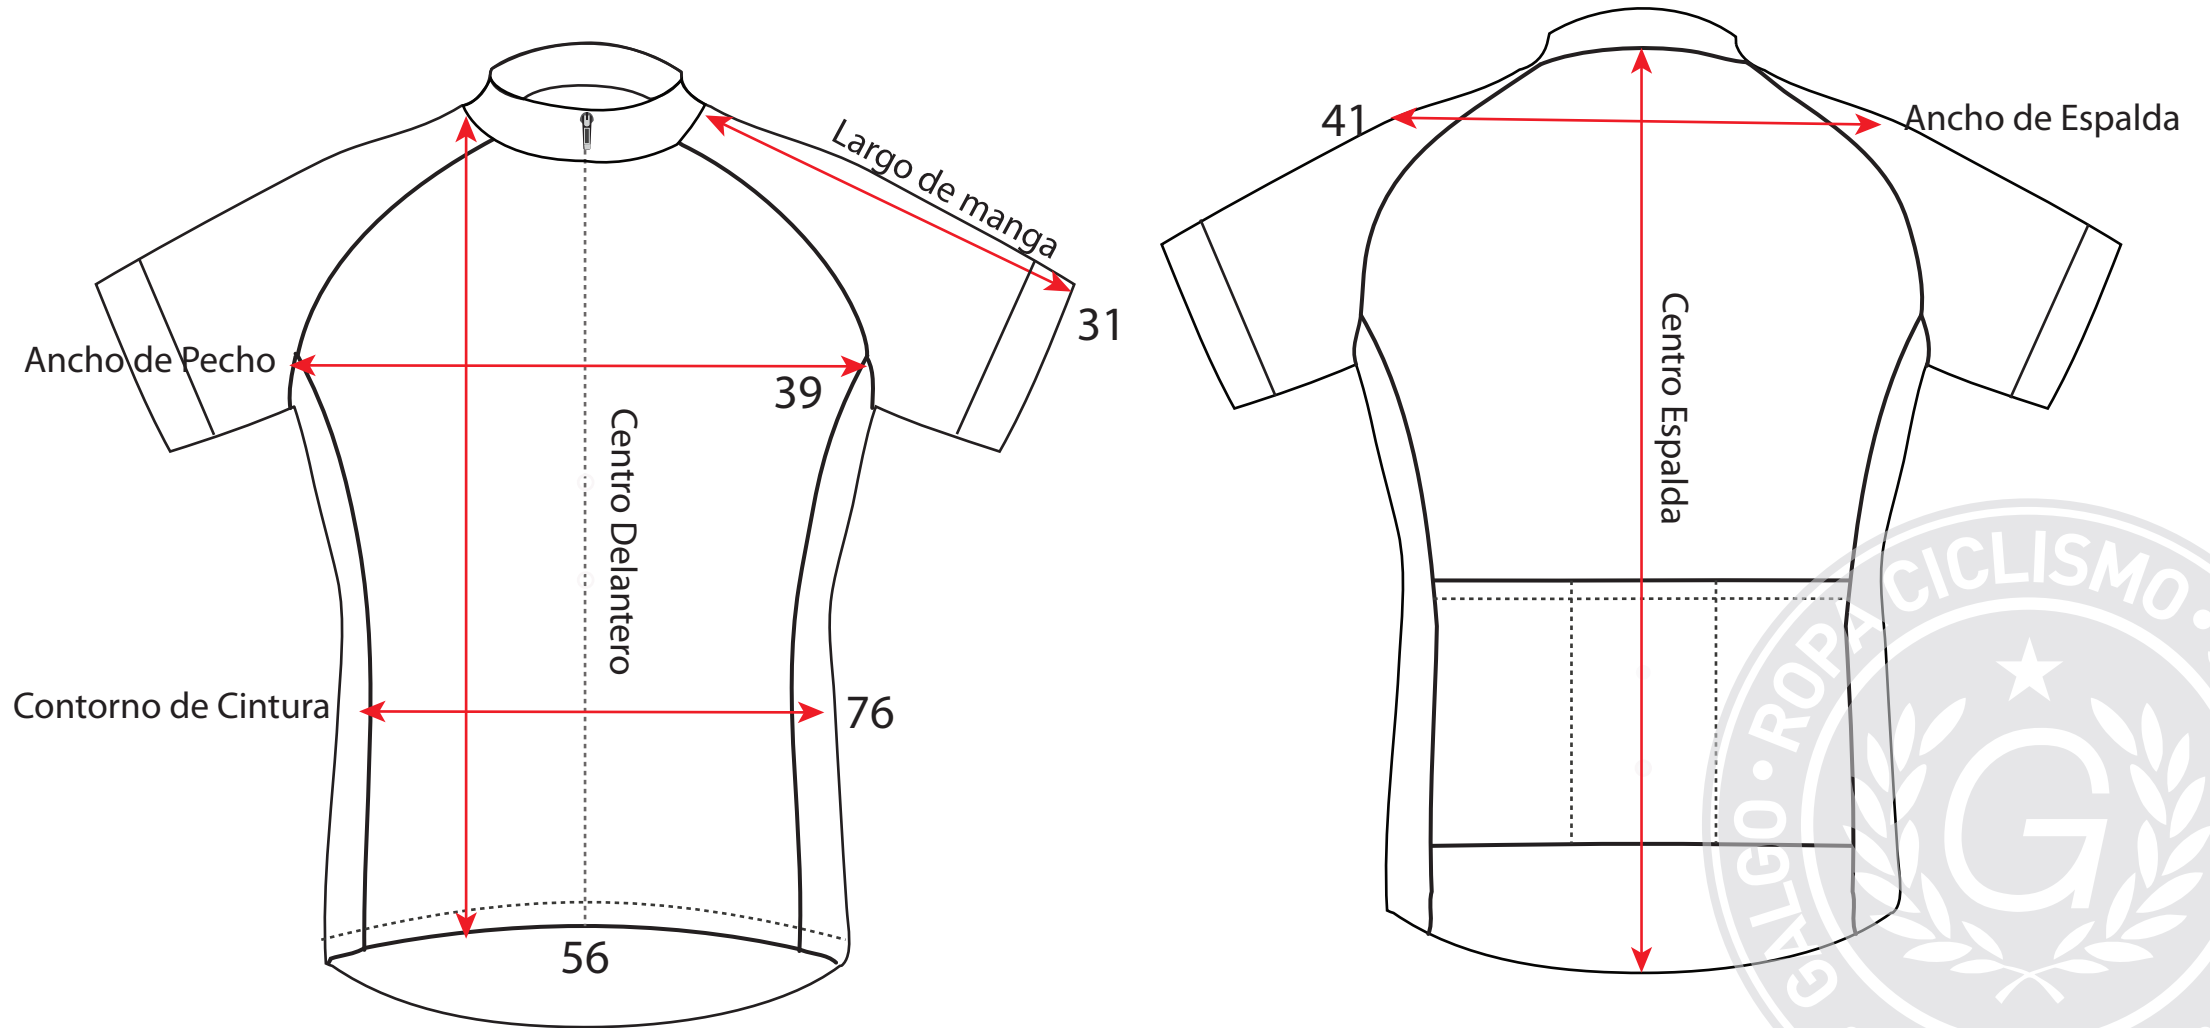

Galgo

Medidas

Talla M calce Pro Cycling / h o m b r e

Galgo

Medidas

Talla S calce Pro Cyclist / h o m b r e

Galgo

Medidas

Talla L calce Pro Cycling / h o m b r e

Galgo

Medidas

Talla XL calce Pro Cycling / h o m b r e