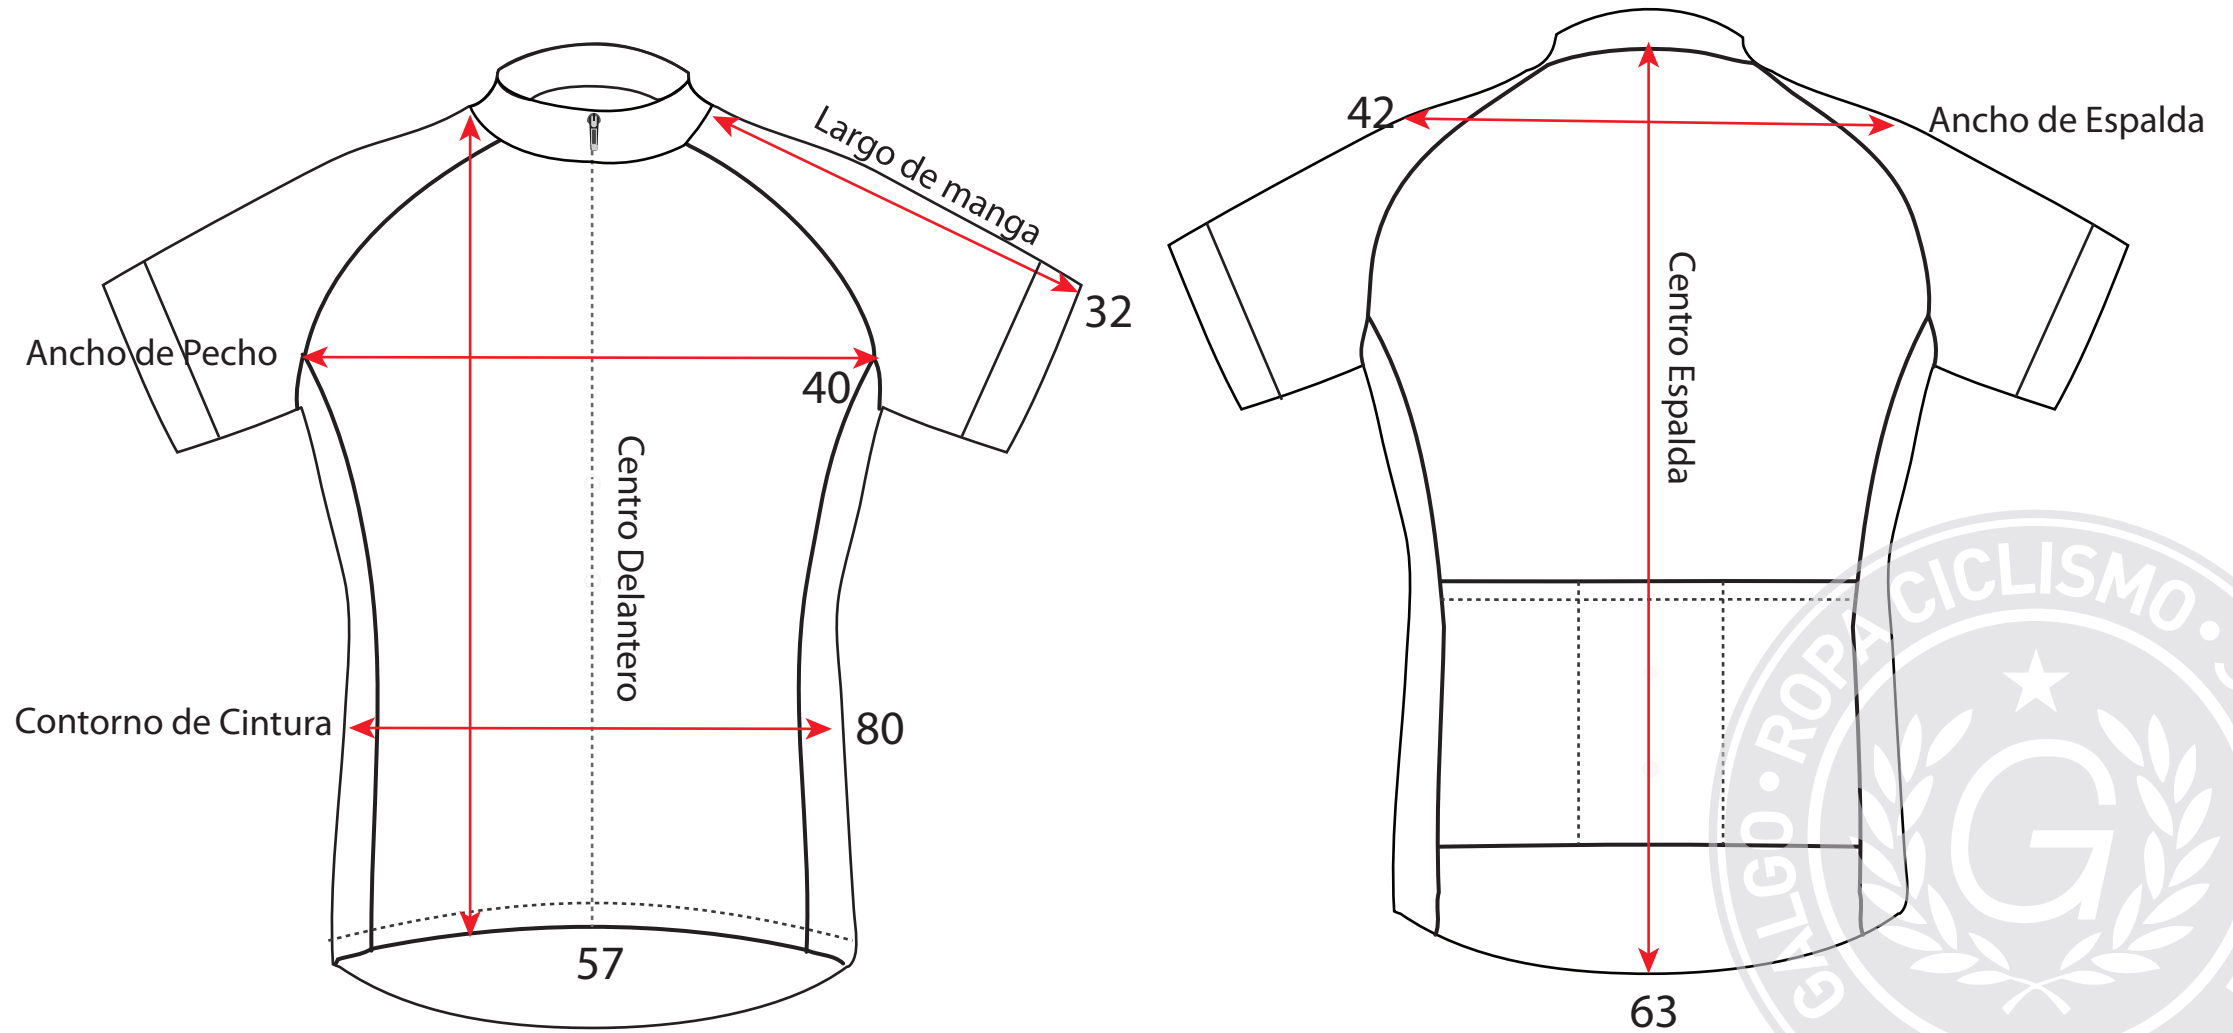

Galgo

Medidas

Talla M calce Pro Cycling / h o m b r e

Galgo

Medidas

Talla S calce Pro Cyclist / h o m b r e

Galgo

Medidas

Talla L calce Pro Cycling / h o m b r e

Galgo

Medidas

Talla XL calce Pro Cycling / h o m b r e