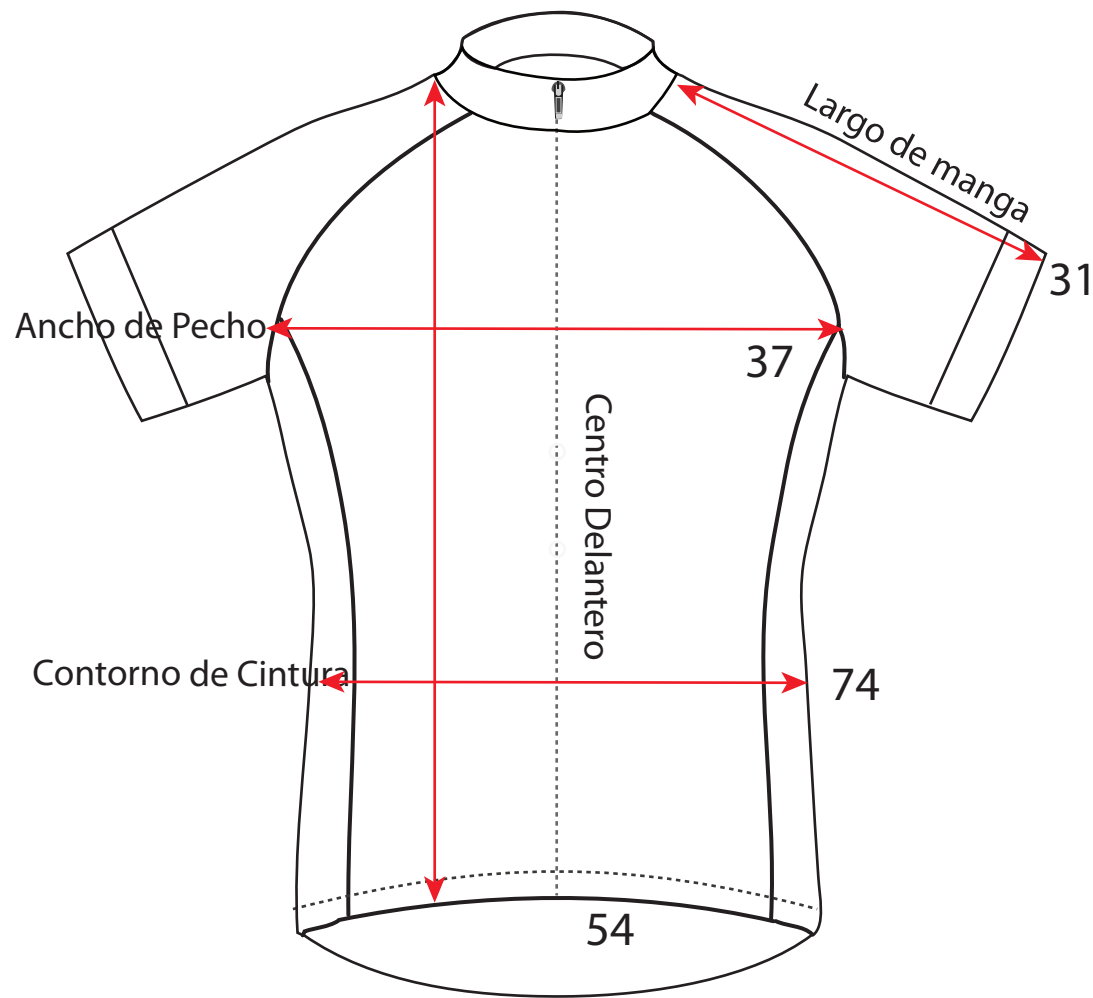

Galgo

Medidas

Talla M calce Pro Cycling / h o m b r e

Galgo

Medidas

Talla S calce Pro Cyclist / h o m b r e

Galgo

Medidas

Talla L calce Pro Cycling / h o m b r e

Galgo

Medidas

Talla XL calce Pro Cycling / h o m b r e