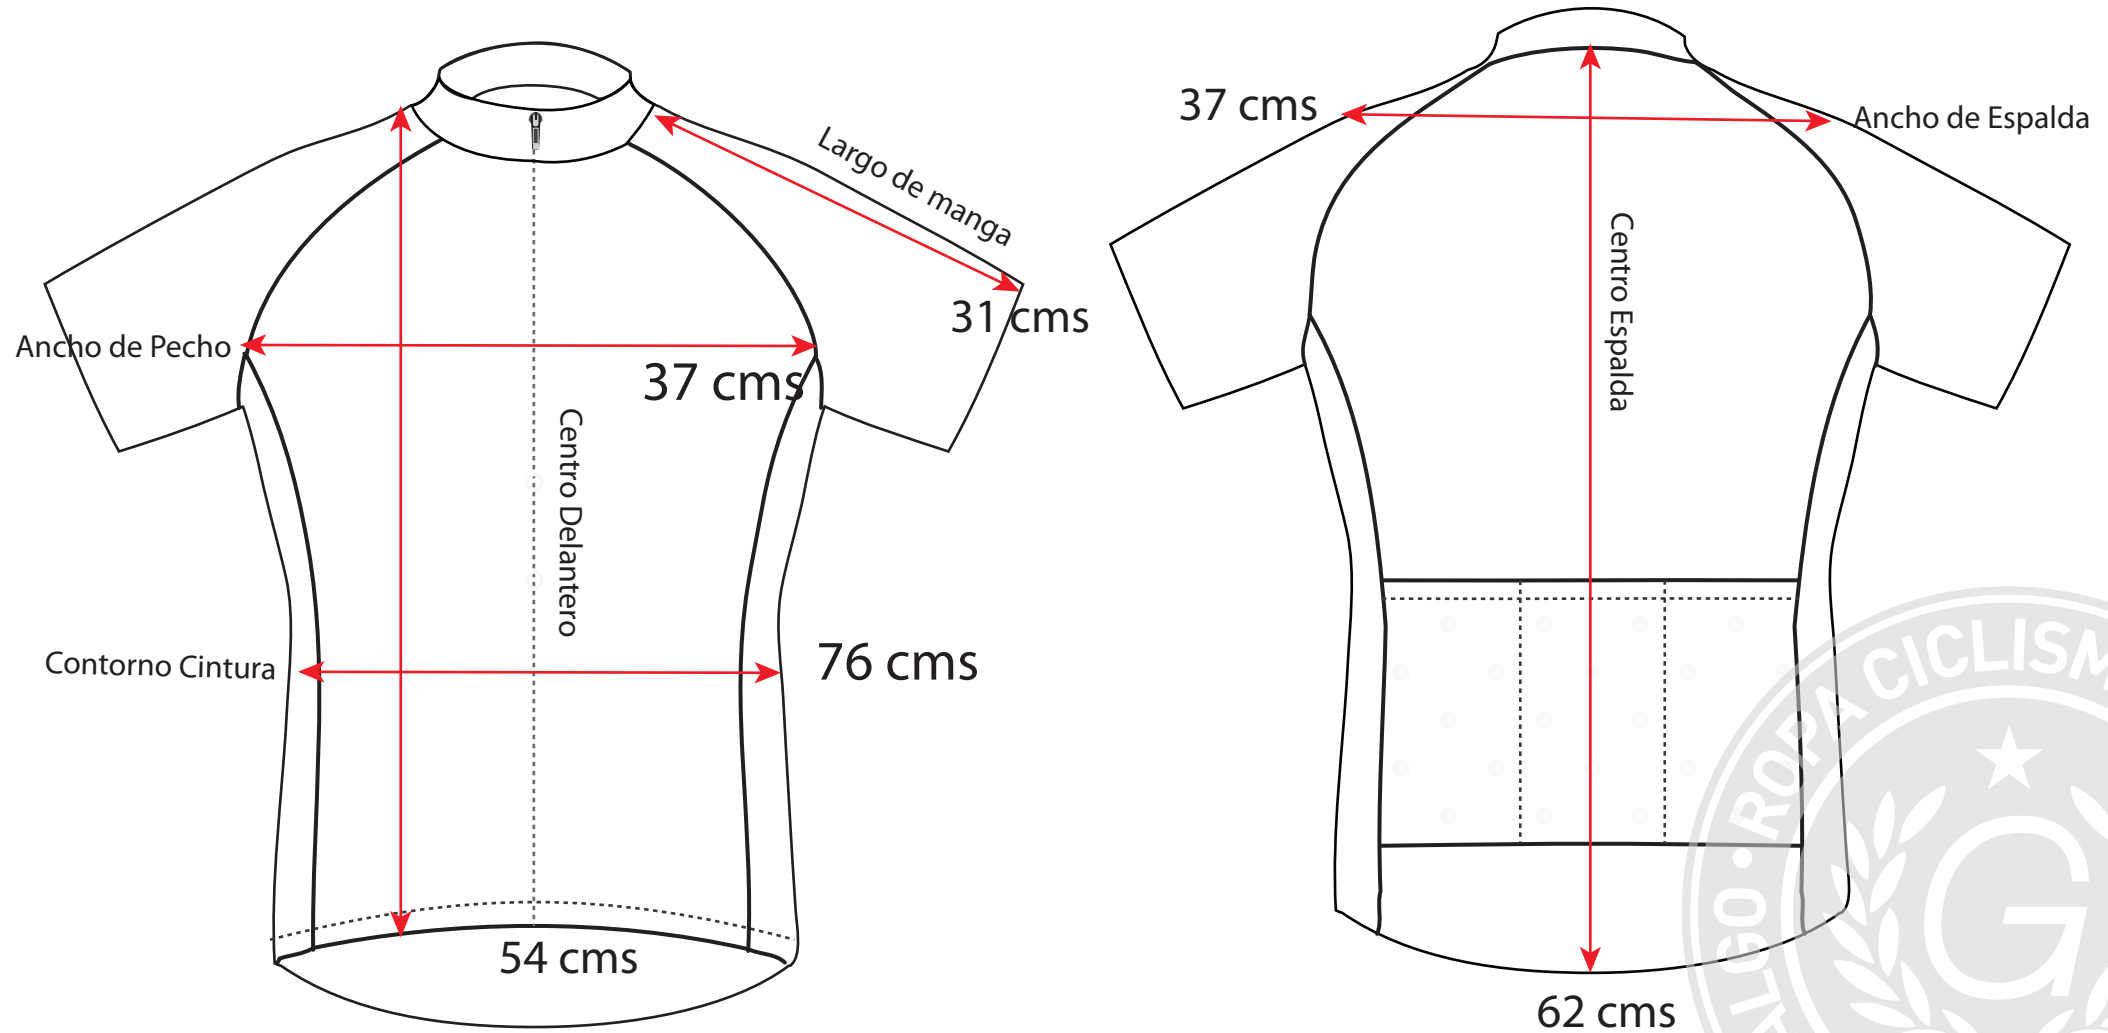

Galgo

Medidas

Talla S Calce Cyclist / m u j e r

TALLA DE SOSTÉN (Talla Estimativa 34 -36 -38 B)

Galgo

Medidas

Talla M Calce Cyclist / m u j e r

TALLA DE SOSTÉN (Talla Estimada -36 -38 -40 B)

* Todos los Derechos Reservados a Galgo&Co.

Galgo

Medidas

Talla L Calce Cyclist / m u j e r

TALLA DE SOSTÉN (Talla Estimativa 40- 42- 44)

* Todos los Derechos Reservados a Galgo&Co.

Galgo

Medidas

Talla XL Calce Cyclist / m u j e r

TALLA DE SOSTÉN (Talla Estimativa 44 B Y COPA C)

* Todos los Derechos Reservados a Galgo&Co.