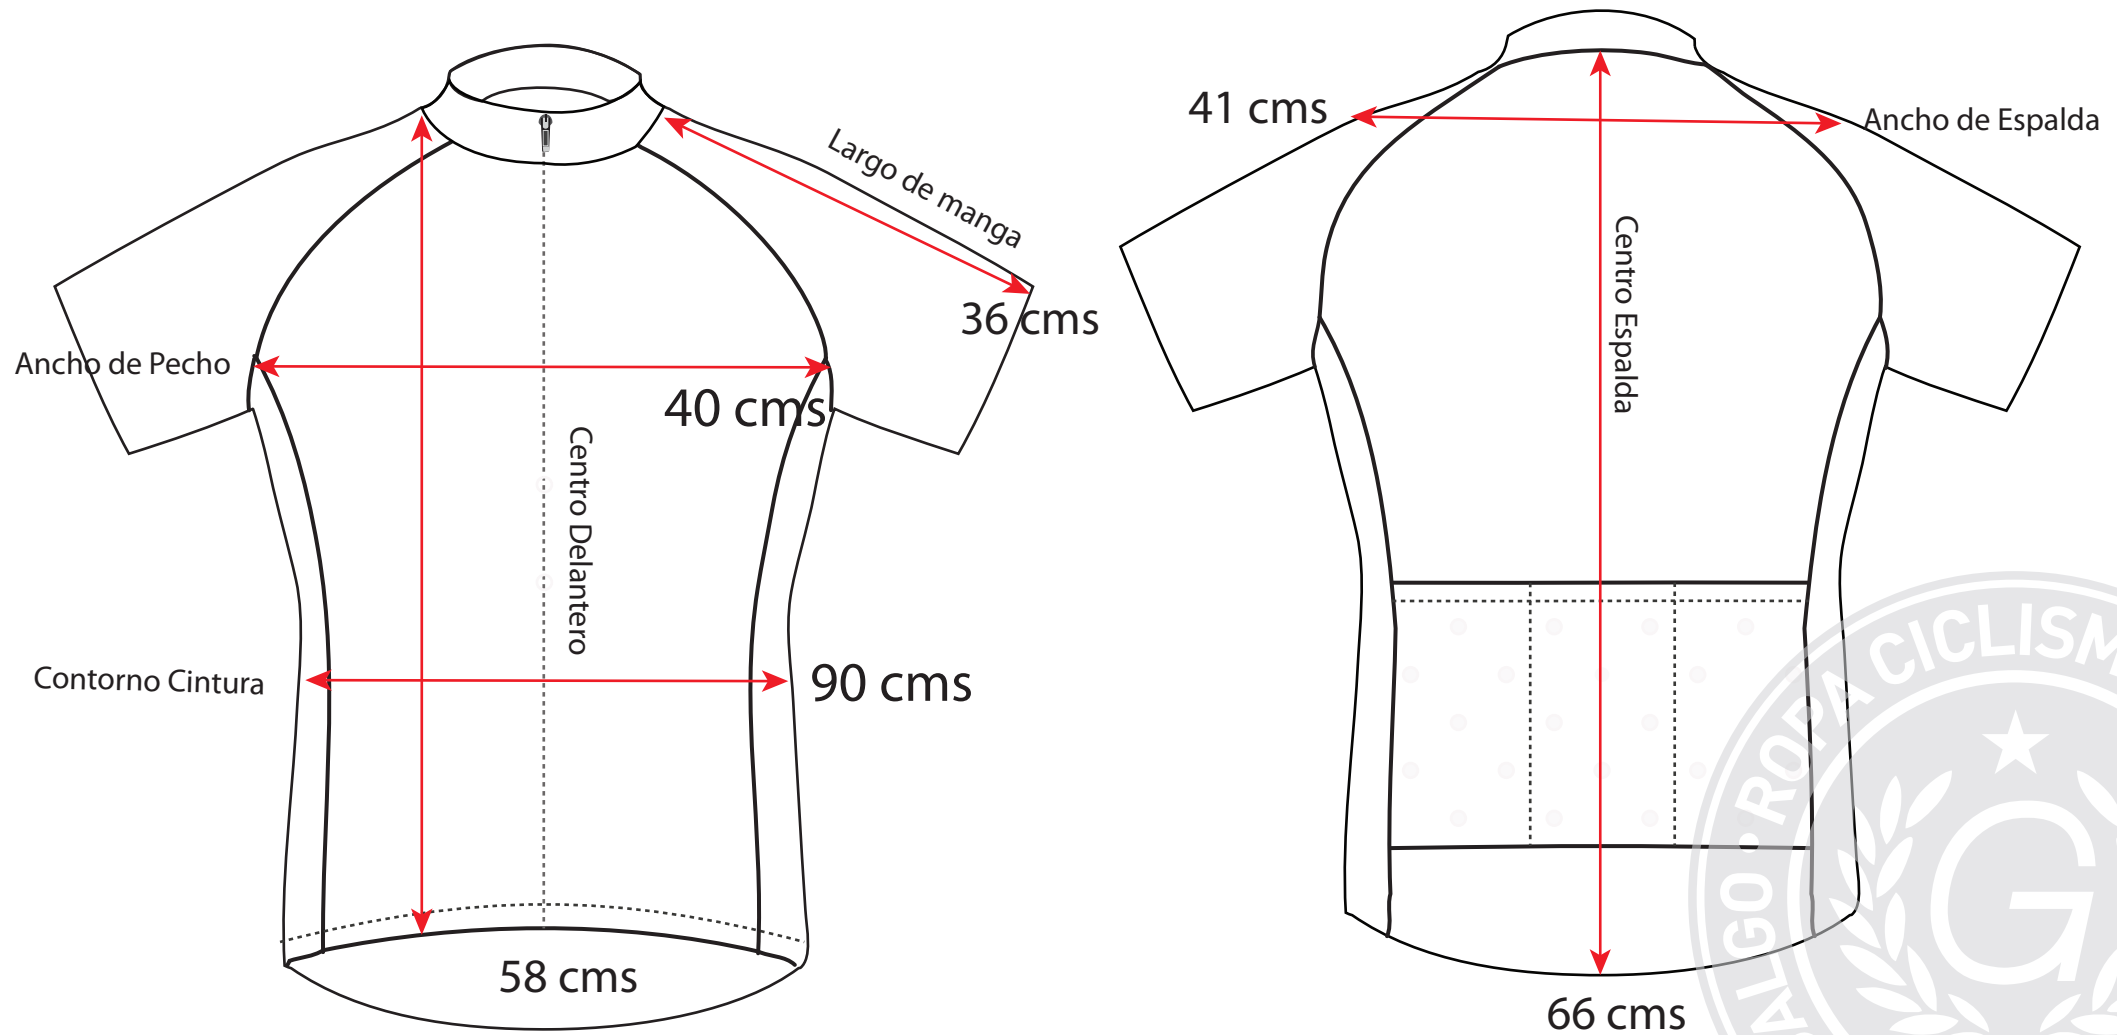

Galgo

Medidas

Talla S Calce Cyclist / m u j e r

TALLA DE SOSTÉN (Talla Estimativa 34 -36 -38 B)

Galgo

Medidas

Talla M Calce Cyclist / m u j e r

TALLA DE SOSTÉN (Talla Estimada -36 -38 -40 B)

* Todos los Derechos Reservados a Galgo&Co.

Galgo

Medidas

Talla L Calce Cyclist / m u j e r

TALLA DE SOSTÉN (Talla Estimativa 40- 42- 44)

* Todos los Derechos Reservados a Galgo&Co.

Galgo

Medidas

Talla XL Calce Cyclist / m u j e r

TALLA DE SOSTÉN (Talla Estimativa 44 B Y COPA C)

* Todos los Derechos Reservados a Galgo&Co.