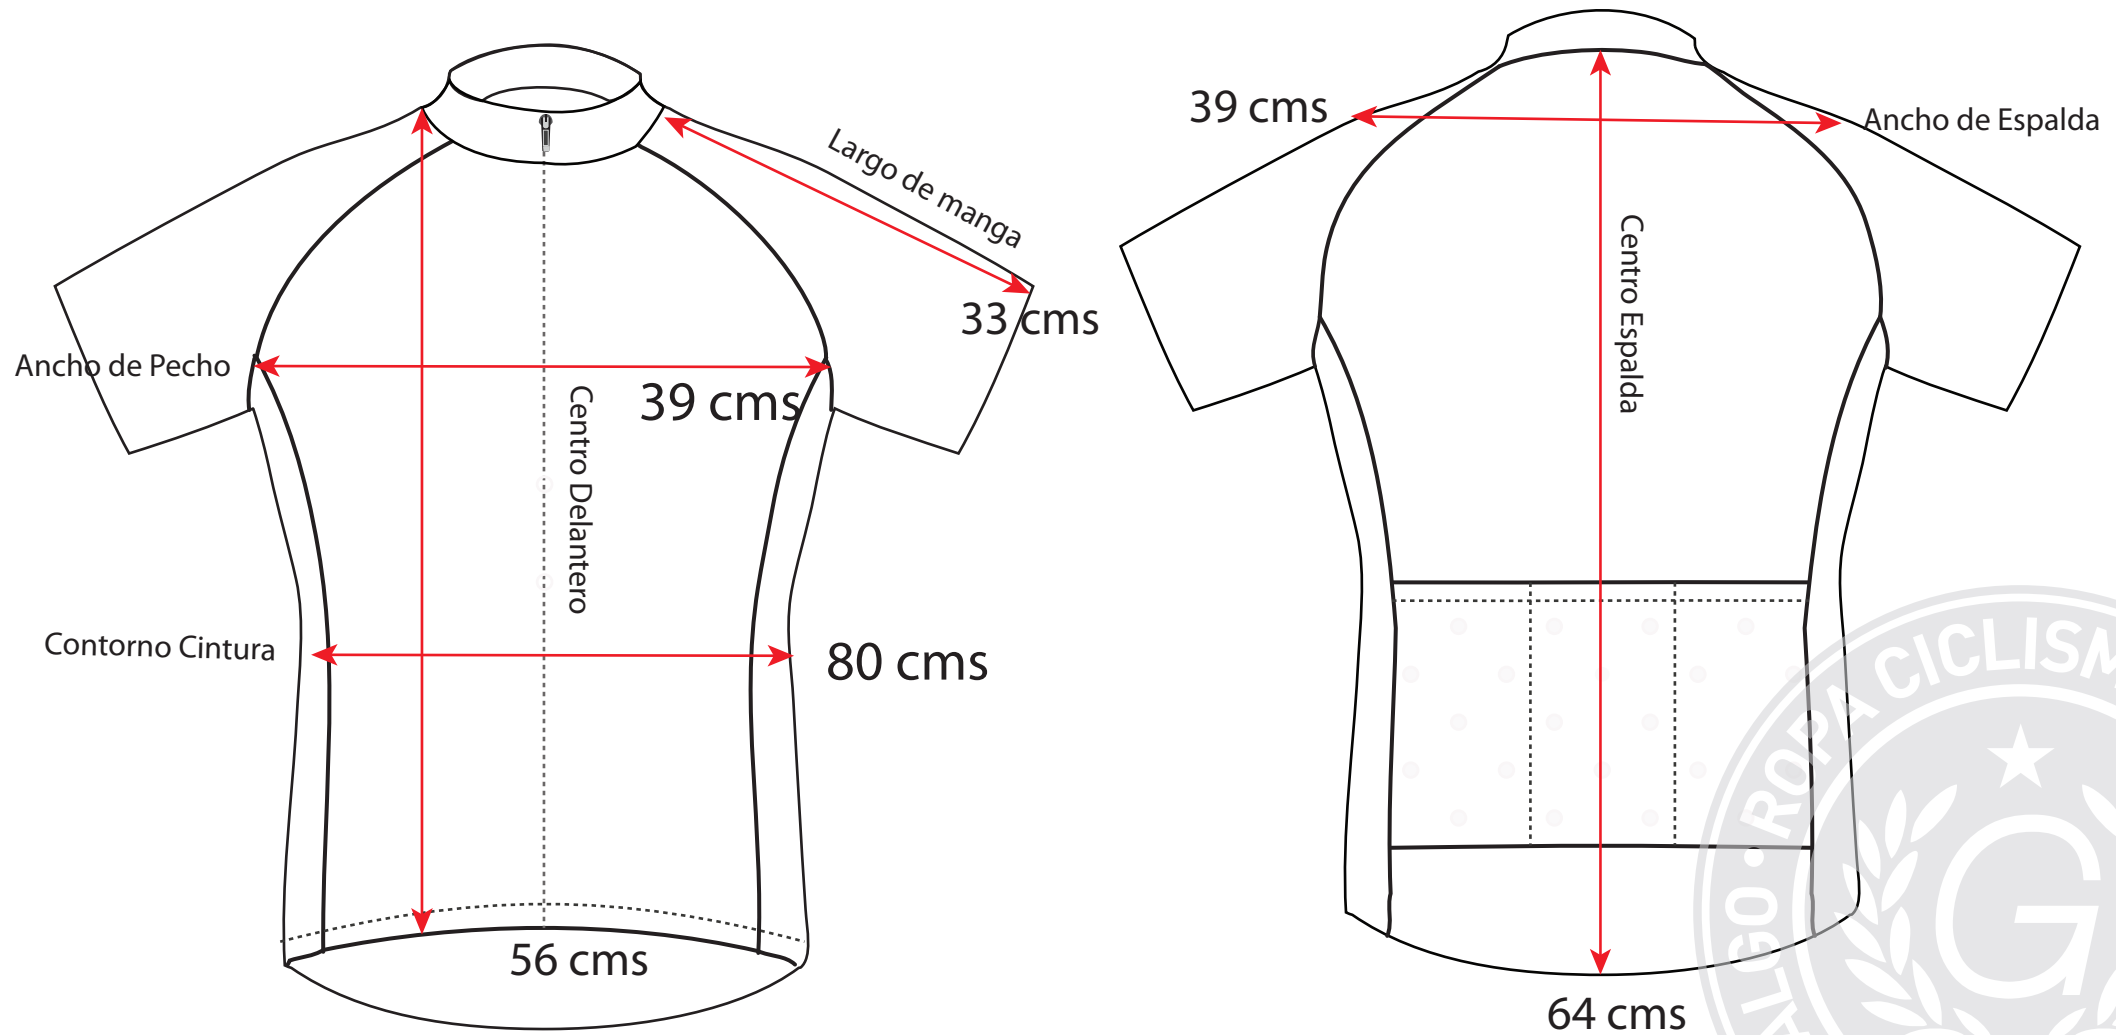

Galgo

Medidas

Talla S Calce Cyclist / m u j e r

TALLA DE SOSTÉN (Talla Estimativa 34 -36 -38 B)

Galgo

Medidas

Talla M Calce Cyclist / m u j e r

TALLA DE SOSTÉN (Talla Estimada -36 -38 -40 B)

* Todos los Derechos Reservados a Galgo&Co.

Galgo

Medidas

Talla L Calce Cyclist / m u j e r

TALLA DE SOSTÉN (Talla Estimativa 40- 42- 44)

* Todos los Derechos Reservados a Galgo&Co.

Galgo

Medidas

Talla XL Calce Cyclist / m u j e r

TALLA DE SOSTÉN (Talla Estimativa 44 B Y COPA C)

* Todos los Derechos Reservados a Galgo&Co.