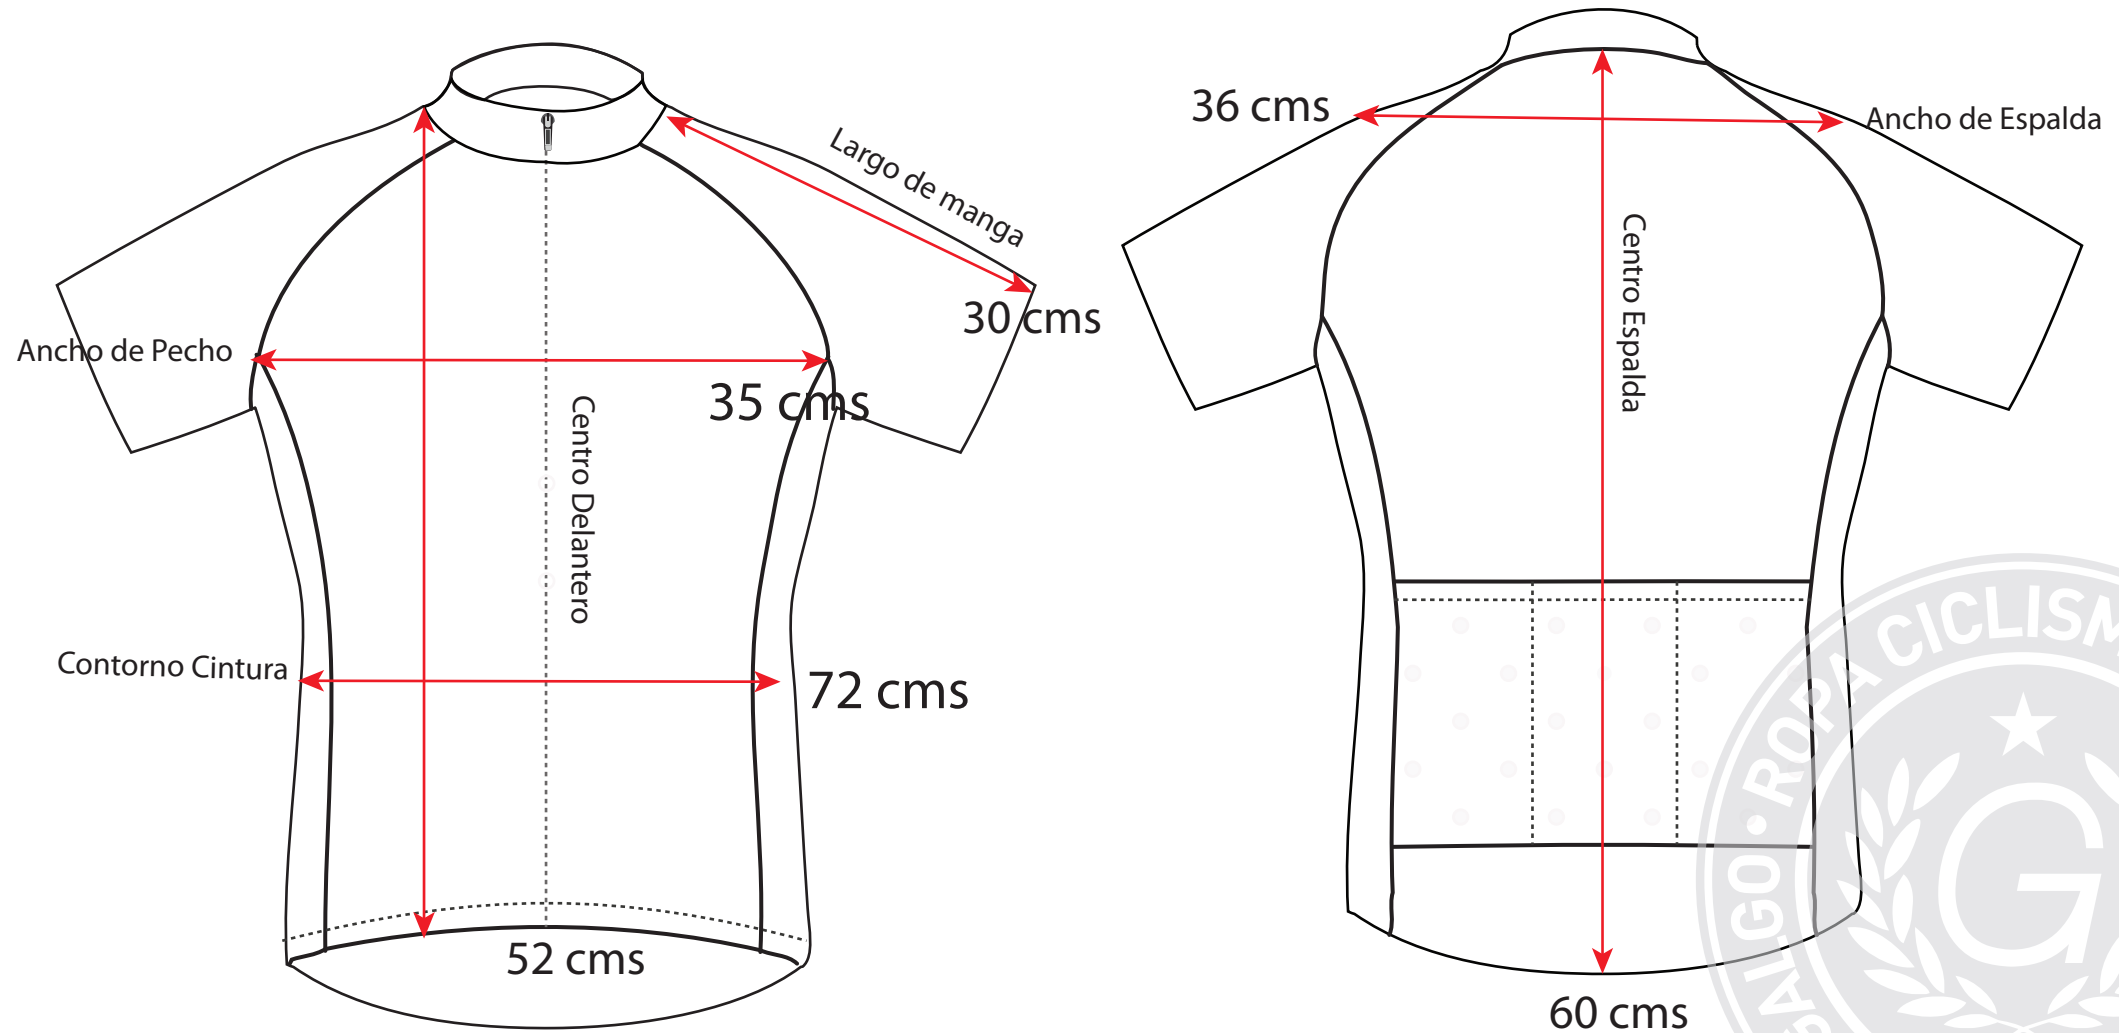

Galgo

Medidas

Talla S Calce Cyclist / m u j e r

TALLA DE SOSTÉN (Talla Estimativa 34 -36 -38 B)

Galgo

Medidas

Talla M Calce Cyclist / m u j e r

TALLA DE SOSTÉN (Talla Estimada -36 -38 -40 B)

* Todos los Derechos Reservados a Galgo&Co.

Galgo

Medidas

Talla L Calce Cyclist / m u j e r

TALLA DE SOSTÉN (Talla Estimativa 40- 42- 44)

* Todos los Derechos Reservados a Galgo&Co.

Galgo

Medidas

Talla XL Calce Cyclist / m u j e r

TALLA DE SOSTÉN (Talla Estimativa 44 B Y COPA C)

* Todos los Derechos Reservados a Galgo&Co.