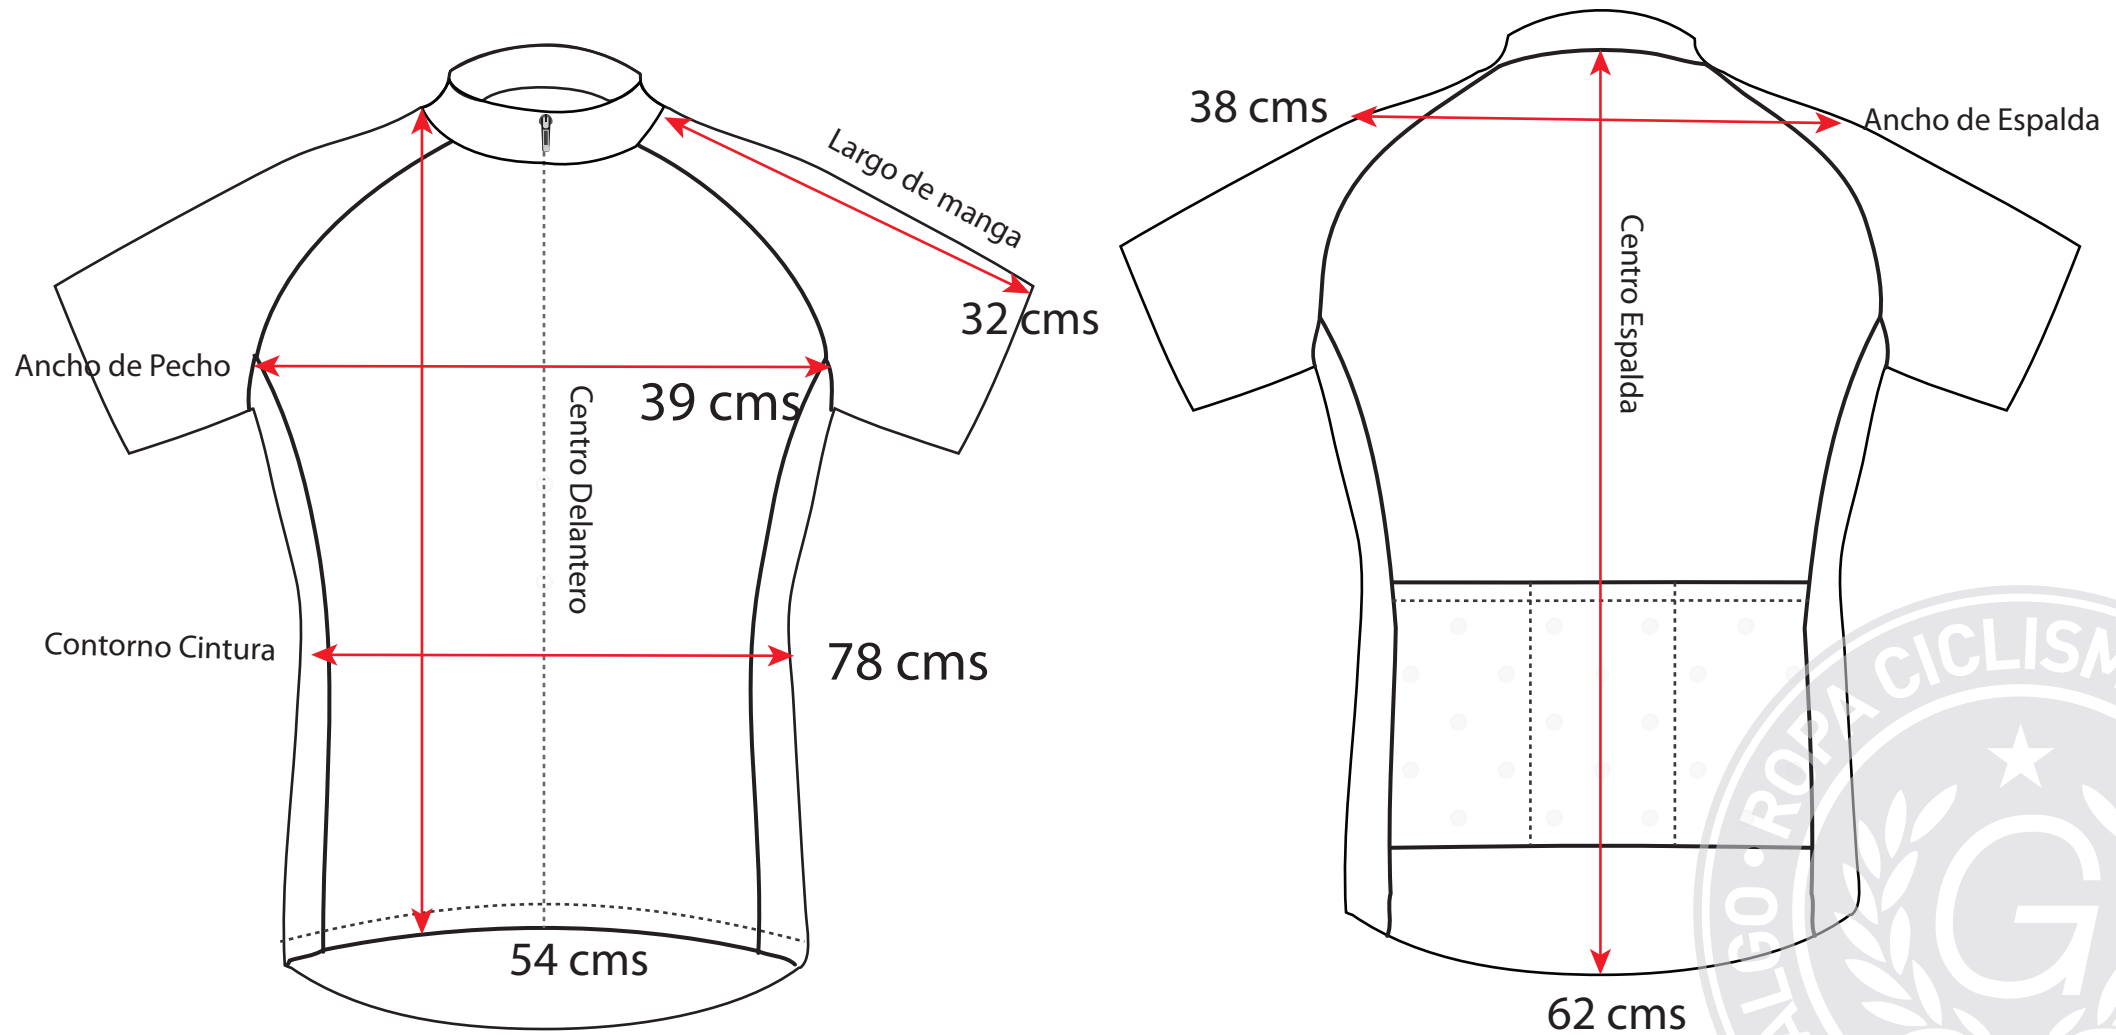

Galgo

Medidas

Talla S Calce Pro Cyclist / m u j e r

TALLA DE SOSTÉN (Talla Estimativa 34 -36 -38 B)

Galgo

Medidas

Talla M Calce Pro Cyclist / m u j e r

TALLA DE SOSTÉN (Talla Estimada -36 -38B)

* Todos los Derechos Reservados a Galgo&Co.

Galgo

Medidas

Talla L Calce Pro Cyclist / m u j e r

TALLA DE SOSTÉN (Talla Estimativa 38 - 40B)

* Todos los Derechos Reservados a Galgo&Co.

Galgo

Medidas

Talla XL Calce Pro Cyclist / m u j e r

TALLA DE SOSTÉN (Talla Estimativa 42 - 44 B Y COPA C)

* Todos los Derechos Reservados a Galgo&Co.