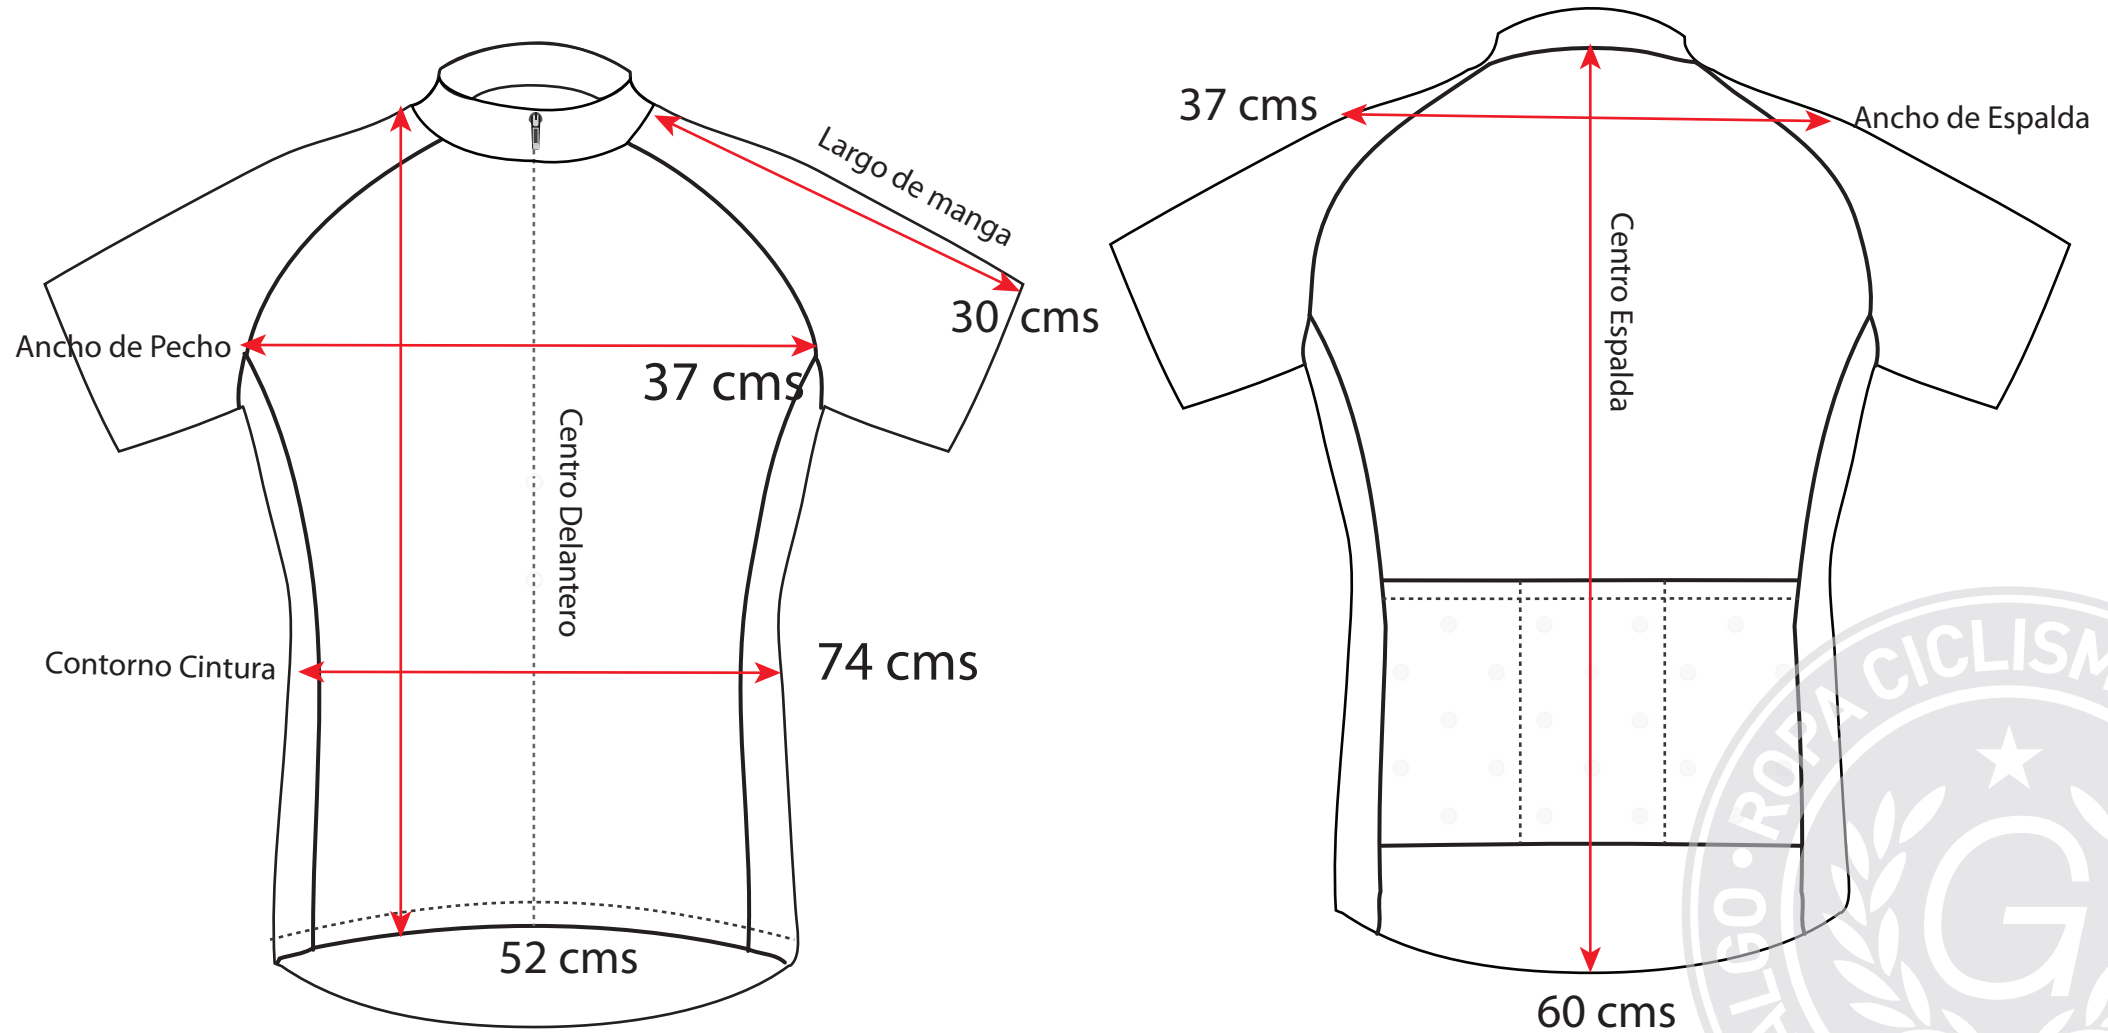

Galgo

Medidas

Talla S Calce Pro Cyclist / m u j e r

TALLA DE SOSTÉN (Talla Estimativa 34 -36 -38 B)

Galgo

Medidas

Talla M Calce Pro Cyclist / m u j e r

TALLA DE SOSTÉN (Talla Estimada -36 -38B)

* Todos los Derechos Reservados a Galgo&Co.

Galgo

Medidas

Talla L Calce Pro Cyclist / m u j e r

TALLA DE SOSTÉN (Talla Estimativa 38 - 40B)

* Todos los Derechos Reservados a Galgo&Co.

Galgo

Medidas

Talla XL Calce Pro Cyclist / m u j e r

TALLA DE SOSTÉN (Talla Estimativa 42 - 44 B Y COPA C)

* Todos los Derechos Reservados a Galgo&Co.