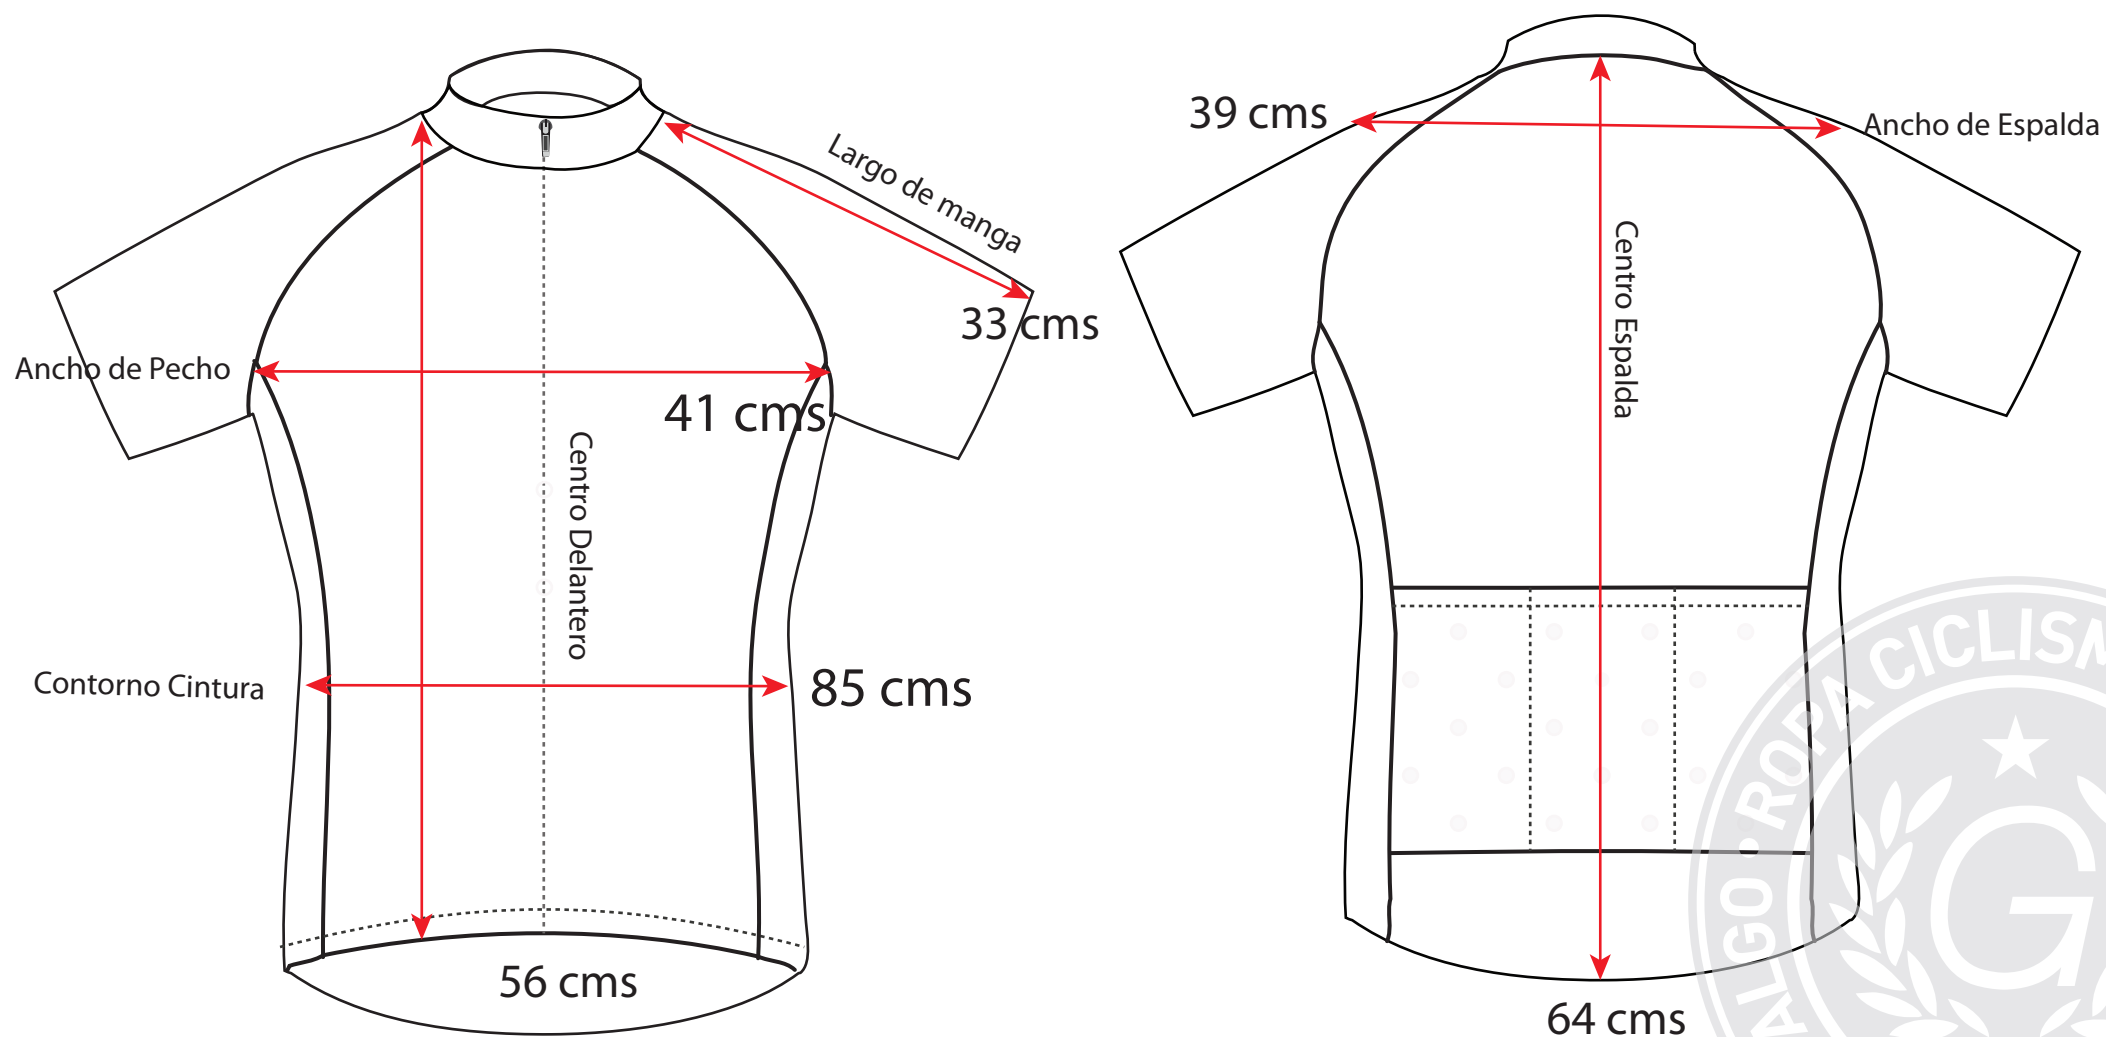

Galgo

Medidas

Talla S Calce Pro Cyclist / m u j e r

TALLA DE SOSTÉN (Talla Estimativa 34 -36 -38 B)

Galgo

Medidas

Talla M Calce Pro Cyclist / m u j e r

TALLA DE SOSTÉN (Talla Estimada -36 -38B)

* Todos los Derechos Reservados a Galgo&Co.

Galgo

Medidas

Talla L Calce Pro Cyclist / m u j e r

TALLA DE SOSTÉN (Talla Estimativa 38 - 40B)

* Todos los Derechos Reservados a Galgo&Co.

Galgo

Medidas

Talla XL Calce Pro Cyclist / m u j e r

TALLA DE SOSTÉN (Talla Estimativa 42 - 44 B Y COPA C)

* Todos los Derechos Reservados a Galgo&Co.