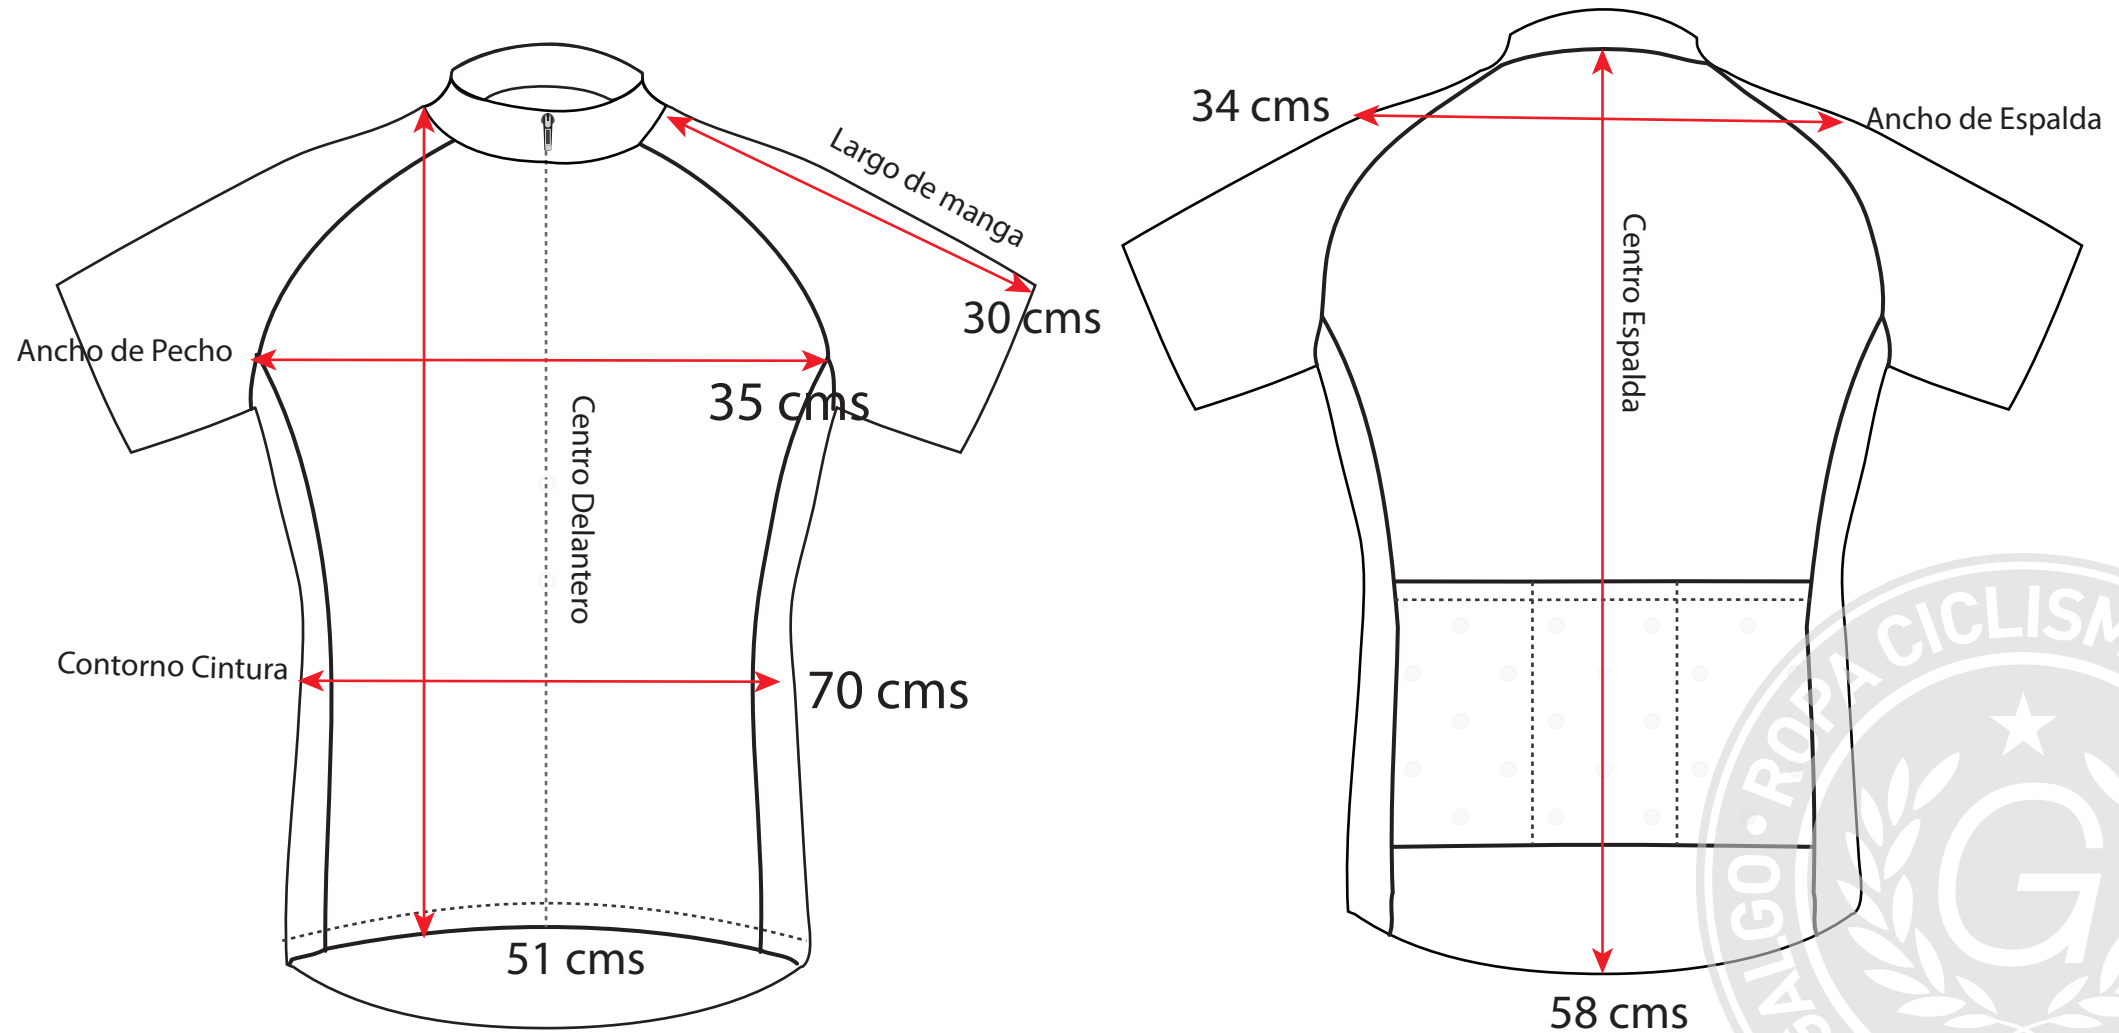

Galgo

Medidas

Talla S Calce Pro Cyclist / m u j e r

TALLA DE SOSTÉN (Talla Estimativa 34 -36 -38 B)

Galgo

Medidas

Talla M Calce Pro Cyclist / m u j e r

TALLA DE SOSTÉN (Talla Estimada -36 -38B)

* Todos los Derechos Reservados a Galgo&Co.

Galgo

Medidas

Talla L Calce Pro Cyclist / m u j e r

TALLA DE SOSTÉN (Talla Estimativa 38 - 40B)

* Todos los Derechos Reservados a Galgo&Co.

Galgo

Medidas

Talla XL Calce Pro Cyclist / m u j e r

TALLA DE SOSTÉN (Talla Estimativa 42 - 44 B Y COPA C)

* Todos los Derechos Reservados a Galgo&Co.